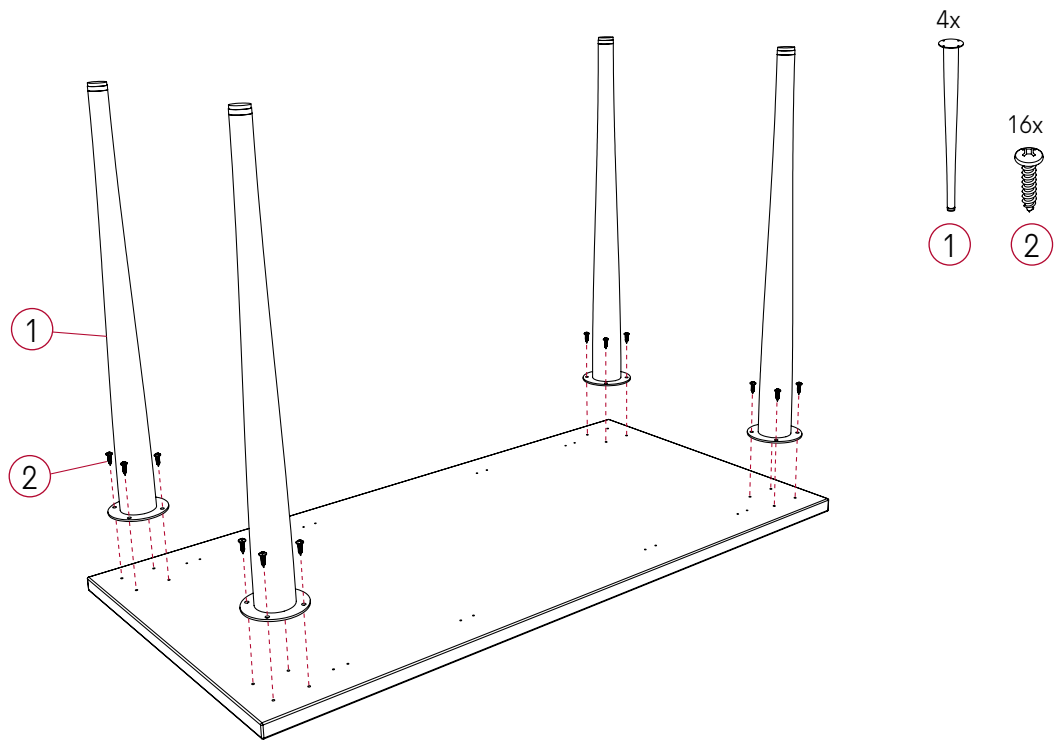

Bureau Wilow avec piétement en métal - *Wilow desk with metal legs*

guide d'installation
installation guide

LW631F-REV.06-2020 / artopex.com - T 1 800 378 0189

artopex

Bureau Wilow avec piétement en métal - *Wilow desk with metal legs*

guide d'installation
installation guide

LW631F-REV.06-2020 / artopex.com - T 1 800 378 0189

artopex

Retour Willow avec piétement en métal - *Wilow return with metal legs*

guide d'installation
installation guide

2 Bureau réversible Willow avec piétement en métal.
Wilow reversible desk with metal legs.

3 Bureau réversible Willow avec piétement en métal.
Wilow reversible desk with metal legs..