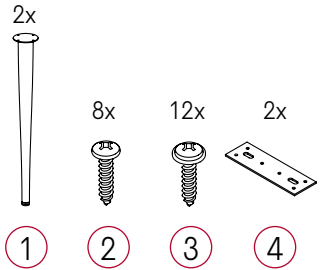

Bureau Wilow avec piétement en métal - *Wilow desk with metal legs*

guide d'installation
installation guide

LW631F-REV.06-2020 / artopex.com - T 1 800 378 0189

artopex

Bureau Wilow avec piétement en métal - *Wilow desk with metal legs*

guide d'installation
installation guide

LW631F-REV.06-2020 / artopex.com - T 1 800 378 0189

artopex

Retour Willow avec piétement en métal - *Wilow return with metal legs*

guide d'installation
installation guide

2 Bureau réversible Willow avec piétement en métal.
Wilow reversible desk with metal legs.

3 Bureau réversible Willow avec piétement en métal.
Wilow reversible desk with metal legs..