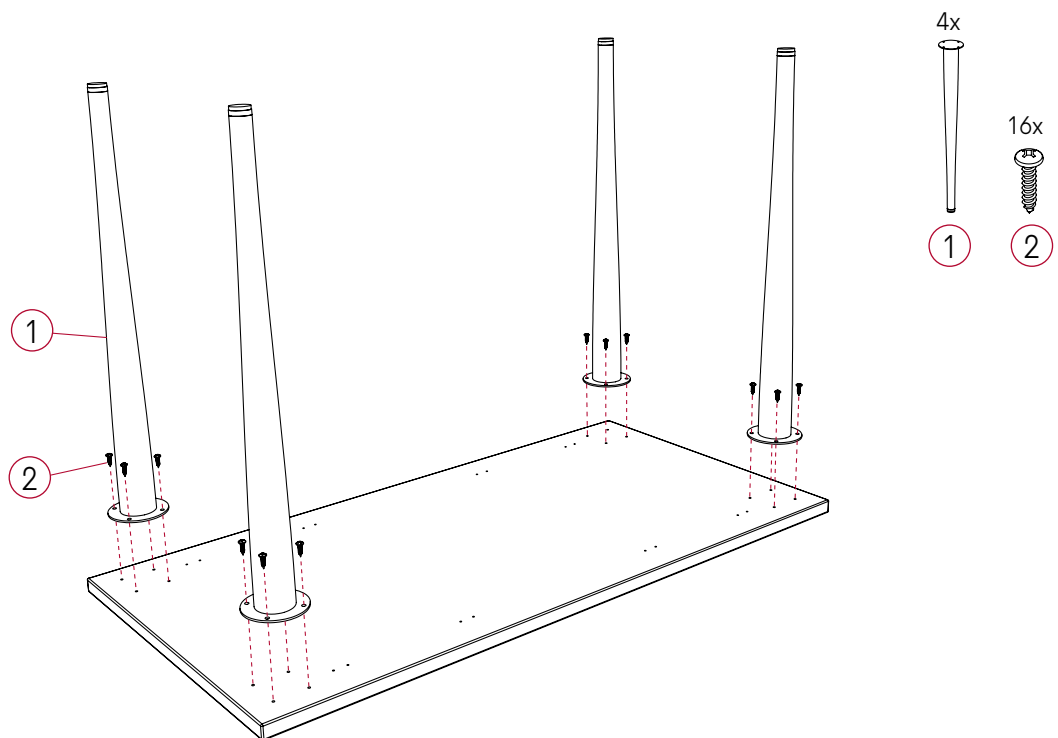

Bureau Wilow avec piétement en métal - *Wilow desk with metal legs*

guide d'installation
installation guide

LW631F-REV.06-2020 / artopex.com - T 1 800 378 0189

artopex

Bureau Wilow avec piétement en métal - *Wilow desk with metal legs*

guide d'installation
installation guide

LW631F-REV.06-2020 / artopex.com - T 1 800 378 0189

artopex

Retour Willow avec piétement en métal - *Wilow return with metal legs*

guide d'installation
installation guide

2 Bureau réversible Willow avec piétement en métal.
Wilow reversible desk with metal legs.

3 Bureau réversible Willow avec piétement en métal.
Wilow reversible desk with metal legs..