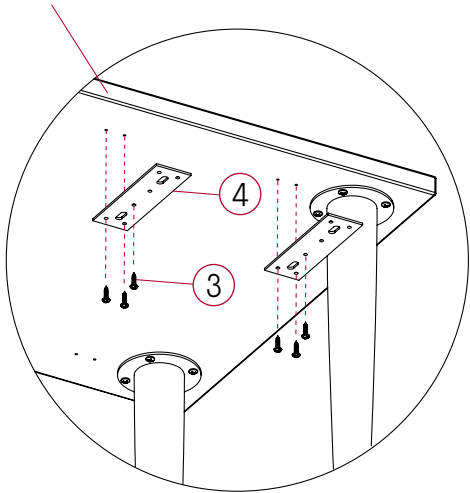

guide d'installation
installation guide

LW631F-REV.06-2020 / artopex.com - T 1 800 378 0189

artopex

Retour Willow avec piétement en métal - *Wilow return with metal legs*

guide d'installation
installation guide

2 Bureau réversible Willow avec piétement en métal.
Wilow reversible desk with metal legs.

3 Bureau réversible Willow avec piétement en métal.
Wilow reversible desk with metal legs..