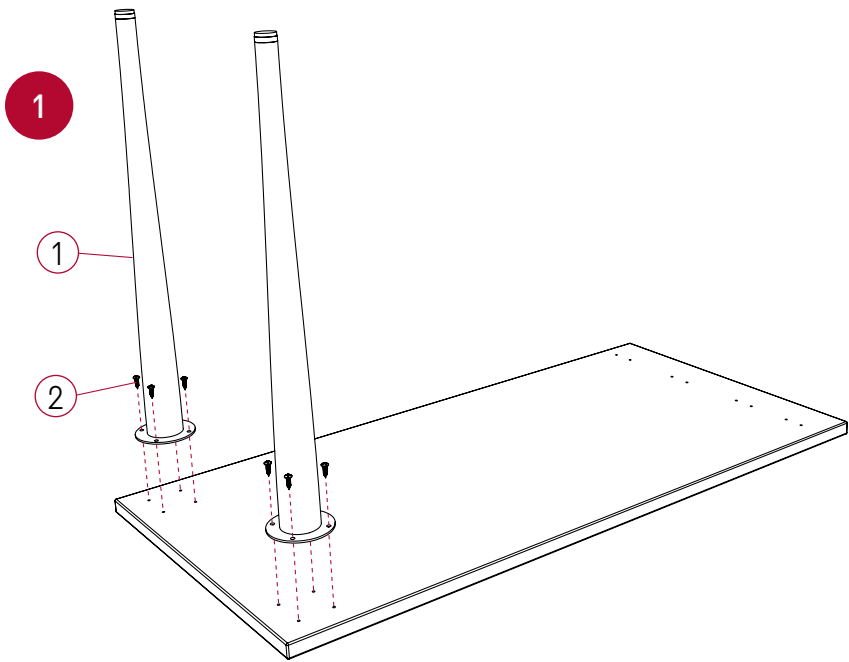

guide d'installation
installation guide

LW631F-REV.06-2020 / artopex.com - T 1 800 378 0189

artopex

Retour Willow avec piétement en métal - *Wilow return with metal legs*

guide d'installation
installation guide

2 Bureau réversible Willow avec piétement en métal.
Wilow reversible desk with metal legs.

3 Bureau réversible Willow avec piétement en métal.
Wilow reversible desk with metal legs..