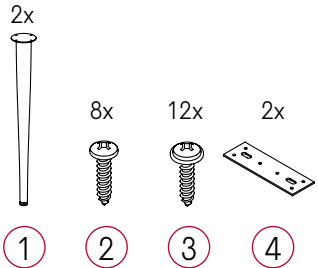

Bureau Wilow avec piétement en métal - *Wilow desk with metal legs*

guide d'installation
installation guide

QH005A

LW631F-REV.08-2020 / artopex.com - T 1 800 378 0189

artopex

Bureau Wilow avec piétement en métal - *Wilow desk with metal legs*

guide d'installation
installation guide

QH005A

LW631F-REV.08-2020 / artopex.com - T 1 800 378 0189

artopex

Retour Willow avec piétement en métal - *Wilow return with metal legs*

guide d'installation
installation guide

2 Bureau réversible Willow avec piétement en métal.
Wilow reversible desk with metal legs.

3 Bureau réversible Willow avec piétement en métal.
Wilow reversible desk with metal legs..

4