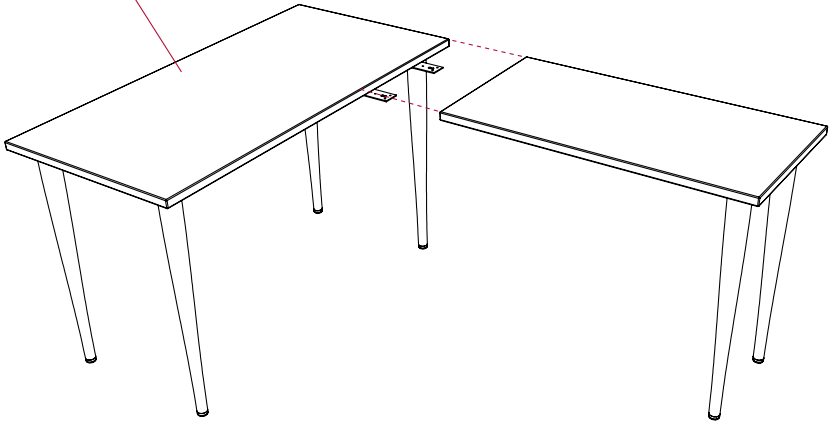

Bureau Wilow avec piétement en métal - *Wilow desk with metal legs*

guide d'installation
installation guide

QH005A

LW631F-REV.08-2020 / artopex.com - T 1 800 378 0189

artopex

Bureau Wilow avec piétement en métal - *Wilow desk with metal legs*

guide d'installation
installation guide

QH005A

LW631F-REV.08-2020 / artopex.com - T 1 800 378 0189

artopex

Retour Willow avec piétement en métal - *Wilow return with metal legs*

guide d'installation
installation guide

2 Bureau réversible Willow avec piétement en métal.
Wilow reversible desk with metal legs.

3 Bureau réversible Willow avec piétement en métal.
Wilow reversible desk with metal legs..

4