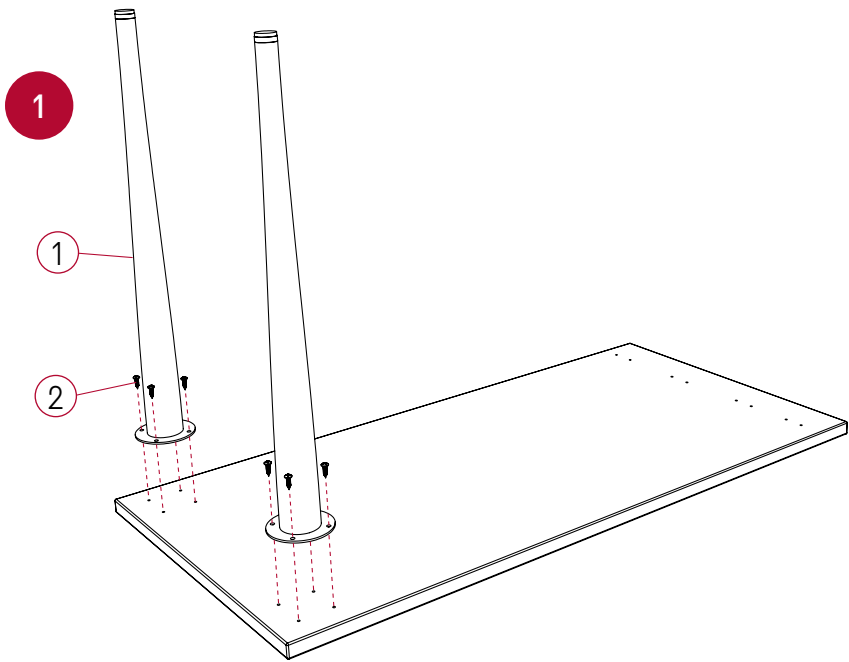

guide d'installation
installation guide

QH005A

LW631F-REV.08-2020 / artopex.com - T 1 800 378 0189

artopex

Retour Willow avec piétement en métal - *Wilow return with metal legs*

guide d'installation
installation guide

2 Bureau réversible Willow avec piétement en métal.
Wilow reversible desk with metal legs.

3 Bureau réversible Willow avec piétement en métal.
Wilow reversible desk with metal legs..

4