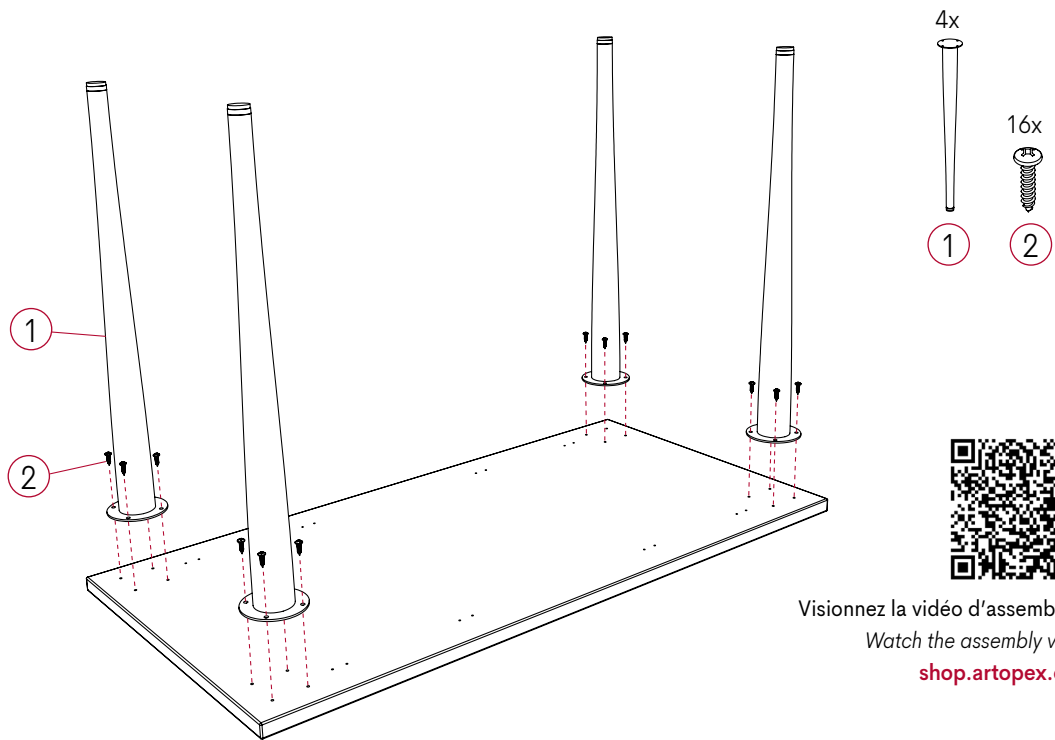

Bureau Wilow avec piétement en métal - *Wilow desk with metal legs*

guide d'installation
installation guide

QH005A

LW631F-REV.08-2020 / artopex.com - T 1 800 378 0189

artopex

Bureau Wilow avec piétement en métal - *Wilow desk with metal legs*

guide d'installation
installation guide

QH005A

LW631F-REV.08-2020 / artopex.com - T 1 800 378 0189

artopex

Retour Willow avec piétement en métal - *Wilow return with metal legs*

guide d'installation
installation guide

2 Bureau réversible Willow avec piétement en métal.
Wilow reversible desk with metal legs.

3 Bureau réversible Willow avec piétement en métal.
Wilow reversible desk with metal legs..

4