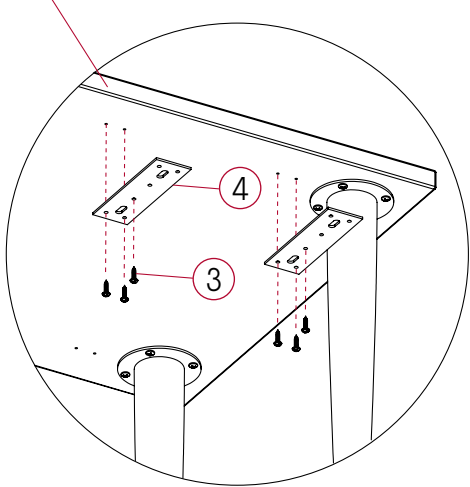

guide d'installation
installation guide

QH005A

LW631F-REV.08-2020 / artopex.com - T 1 800 378 0189

artopex

Retour Willow avec piétement en métal - *Wilow return with metal legs*

guide d'installation
installation guide

2 Bureau réversible Willow avec piétement en métal.
Wilow reversible desk with metal legs.

3 Bureau réversible Willow avec piétement en métal.
Wilow reversible desk with metal legs..

4