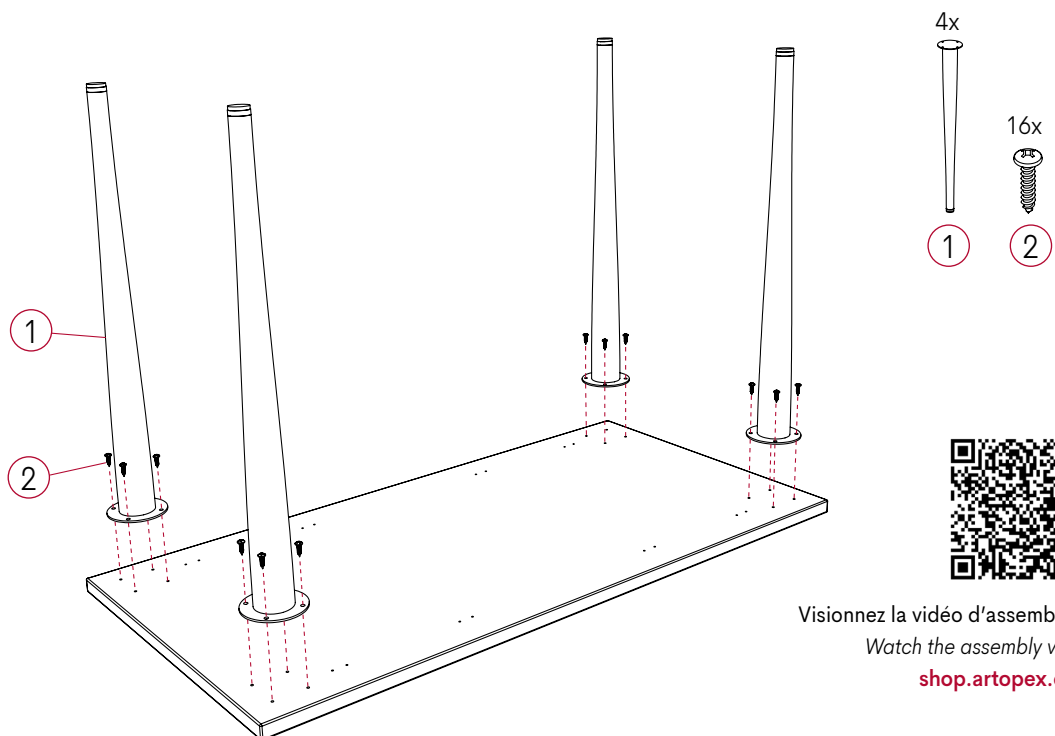

Bureau Wilow avec piétement en métal - *Wilow desk with metal legs*

guide d'installation
installation guide

QH005A

LW631F-REV.08-2020 / artopex.com - T 1 800 378 0189

artopex

Bureau Wilow avec piétement en métal - *Wilow desk with metal legs*

guide d'installation
installation guide

QH005A

LW631F-REV.08-2020 / artopex.com - T 1 800 378 0189

artopex

Retour Willow avec piétement en métal - *Wilow return with metal legs*

guide d'installation
installation guide

2 Bureau réversible Willow avec piétement en métal.
Wilow reversible desk with metal legs.

3 Bureau réversible Willow avec piétement en métal.
Wilow reversible desk with metal legs..

4