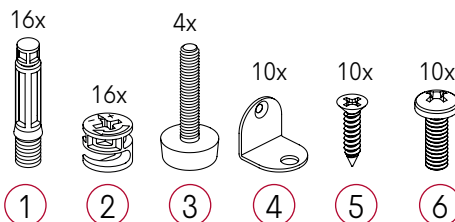

Bureau réversible Arlow avec tablettes intégrées - *Arlow reversible desk with integrated shelving*

guide d'installation
installation guide

Visionnez la vidéo d'assemblage
 Watch the assembly video
shop.artopex.com

Bureau réversible Arlow avec tablettes intégrées - *Arlow reversible desk with integrated shelving*

guide d'installation
installation guide

5

6

7

Retour réversible Arlow avec tablettes intégrées - *Arlow reversible return with integrated shelving*