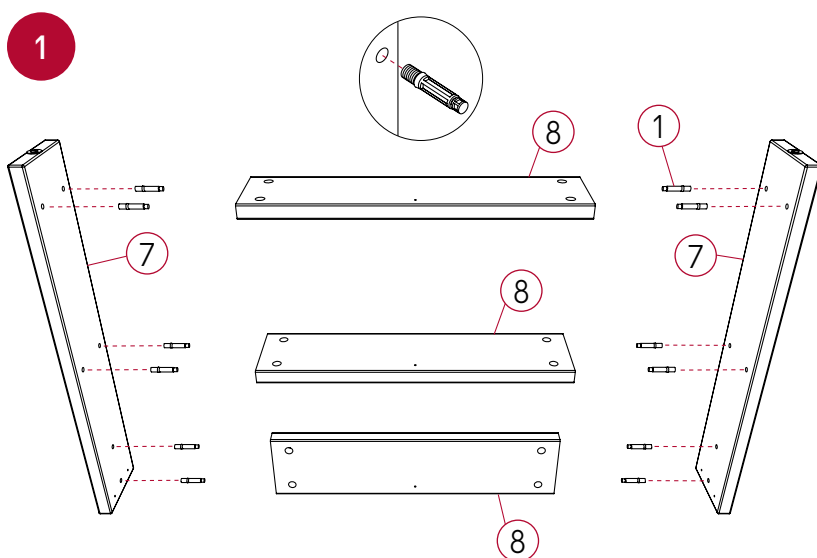

Bureau réversible Arlow avec tablettes intégrées - *Arlow reversible desk with integrated shelving*

guide d'installation
installation guide

Visionnez la vidéo d'assemblage
 Watch the assembly video
shop.artopex.com

Bureau réversible Arlow avec tablettes intégrées - *Arlow reversible desk with integrated shelving*

guide d'installation
installation guide

5

6

7

Retour réversible Arlow avec tablettes intégrées - *Arlow reversible return with integrated shelving*

guide d'installation
installation guide

Retour réversible Arlow avec tablettes intégrées - *Arlow reversible return with integrated shelving*

guide d'installation
installation guide

6 Bureau réversible Arlow avec tablettes intégrées.
Arlow reversible desk with integrated shelving.

7 Bureau réversible Arlow avec tablettes intégrées.
Arlow reversible desk with integrated shelving.