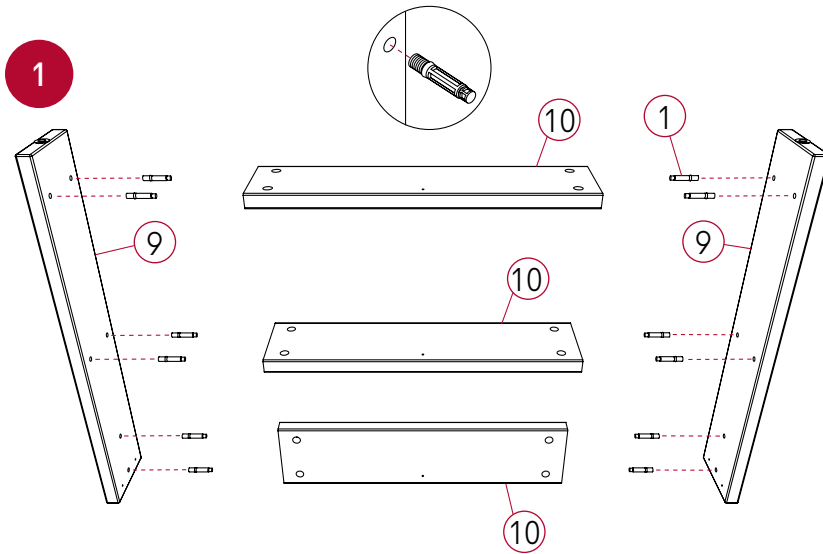

Bureau réversible Arlow avec tablettes intégrées - *Arlow reversible desk with integrated shelving*

guide d'installation
installation guide

Visionnez la vidéo d'assemblage
 Watch the assembly video
shop.artopex.com

Bureau réversible Arlow avec tablettes intégrées - *Arlow reversible desk with integrated shelving*

guide d'installation
installation guide

5

6

7

Retour réversible Arlow avec tablettes intégrées - *Arlow reversible return with integrated shelving*

guide d'installation
installation guide

Retour réversible Arlow avec tablettes intégrées - *Arlow reversible return with integrated shelving*

guide d'installation
installation guide

6 Bureau réversible Arlow avec tablettes intégrées.
Arlow reversible desk with integrated shelving.

7 Bureau réversible Arlow avec tablettes intégrées.
Arlow reversible desk with integrated shelving.