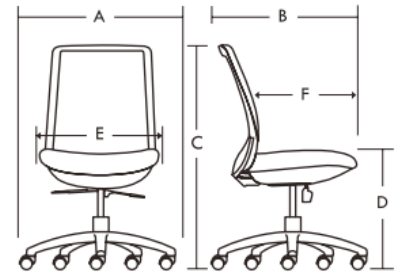

Chaise de bureau

VORTEX MESH

La chaise Vortex Mesh Artopex offre une multitude de composantes ergonomiques pour ajuster votre confort. Le dossier en maille souple respirante et la couche de fibres hydrofuges facilitent l'élimination de l'humidité. Les nombreuses configurations permettent un ajustement optimal sur mesure. Les roulettes sont adaptées pour toutes les types de surfaces. Certifiée Greenguard Gold.

Finis : Assise tissu 100% polyester noir et dossier en Mesh noir

Mécanisme 31

- Pivot sur l'axe de la colonne, 360°.
- Ajustement de la hauteur (gaz).
- Basculement vers l'arrière de 3° à 18° (pivot centré).
- Réglage de la tension du basculement.
- Blocage du basculement à une position, soit 3°.
- Ajustement de l'angle du dossier de 86° à 121°.

Dimensions (pouces)

A	26
B	24
C	37,5 - 42,5
D	17-22
E	19
F	18

Ajustement de la hauteur du dossier (R)

Cette fonction permet un ajustement du dossier de 3".

AP - Bras ajustable

- Nylon noir, fixation en acier avec accoudoir d'uréthane.
- Fermeté moyenne (3/5).
- Ajustement en hauteur sur 3" avec levier.
- Ajustement de 3" en largeur.
- Dimensions des appuis-bras 10" x 3,5".
- Peuvent être retirés rapidement sans outil.
- Bras pouvant être retirés.
- Dimensions des bras ajustables : 10" X 3,5".